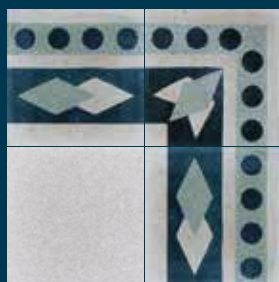

Les frises et angles 30x30x1,8 cm / 30x30x1.8 cm border tiles

POINT 07.22.01 (SC)