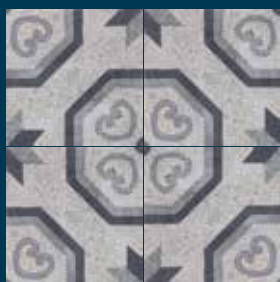

### Les décors 30x30x1,8 cm / 30x30x1.8 cm patterns

FLEUR 10.08.28.23 (SC)

LACET 23.24.01 (SC)

CHÈNE 10.14.27.08. TN (SC)

CHENE 27.13.01.07 (SC)

LOSANGE 10.14.27.07 (SC)

LOSANGE G5-HH.27-01.01 (SC)

INDIEN 22-HH.N3-HH.22 (SC)