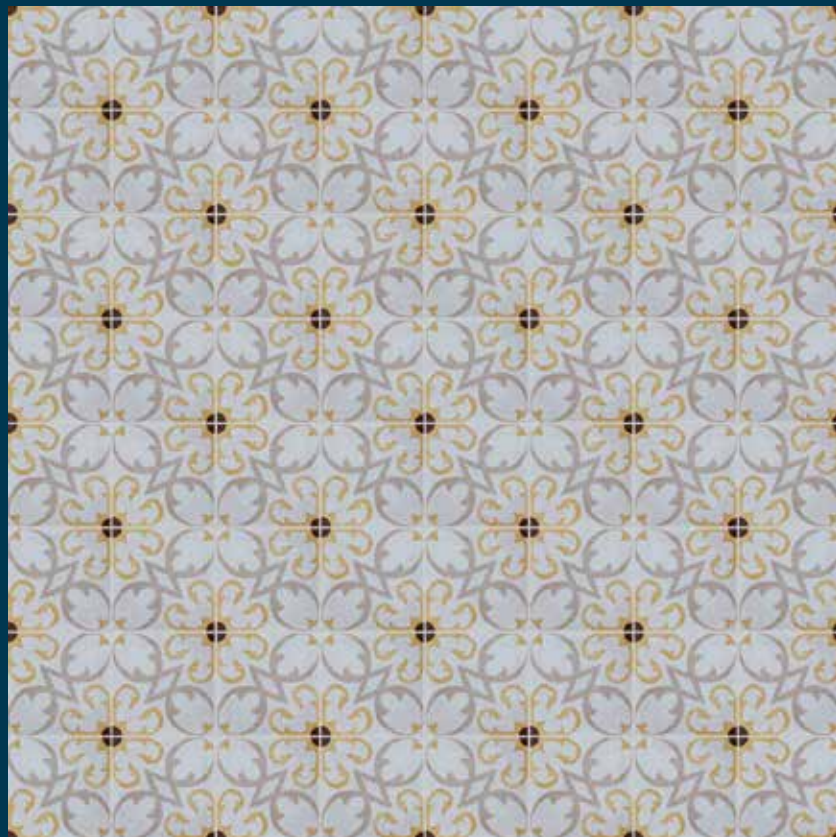

Avant de commencer la pose de vos carreaux de ciment, téléchargez les conseils de pose et de traitement sur notre site internet www.couleurs-et-matieres.fr

- Nos carreaux de ciment sont des produits artisanaux faits main : chaque pièce est unique. Ils doivent être posés par un professionnel dans les règles de l'art et suivant les normes en vigueur.
- Avant la pose, nous conseillons d'effectuer un calpinage précis suivi d'un assemblage préliminaire des carreaux unis ou décorés pour répartir harmonieusement les nuances et disposer les compositions de motifs et de frises.
- Les carreaux se posent à joint réduit compris entre 1 et 2 mm. N'oubliez pas que le carrelage est la dernière opération qui doit être faite dans une construction ou une rénovation.
- La pose et le traitement des carreaux n'étant pas sous notre contrôle, nous déclinons toute responsabilité pour malfaçon à ce niveau.
- Nos carreaux peuvent présenter des variantes de couleurs dues au phénomène naturel de pigmentation.

Before starting the laying, please download the laying and treatment instructions on www.couleurs-et-matieres.fr

- *We recommend that each installation be carried out in accordance with best industry practices, and in consultation with tile installation professionals.*
- *Our tiles are traditionally handmade: each piece is unique, and slight natural color variations can occur amongst tiles. To achieve best results, we recommend you layout the tile design in advance, and randomly mix tiles from different boxes to achieve a harmonious result.*
- *Tiles should be set with a joint width of 1 to 2 mm. To avoid unnecessary damages, tiles should be set after all other renovation work is complete.*
- *Carefully inspect each tile prior to installation. Installation acknowledges acceptance of the product.*
- *Our tiles may have color variations due to natural phenomenon of pigmentation.*