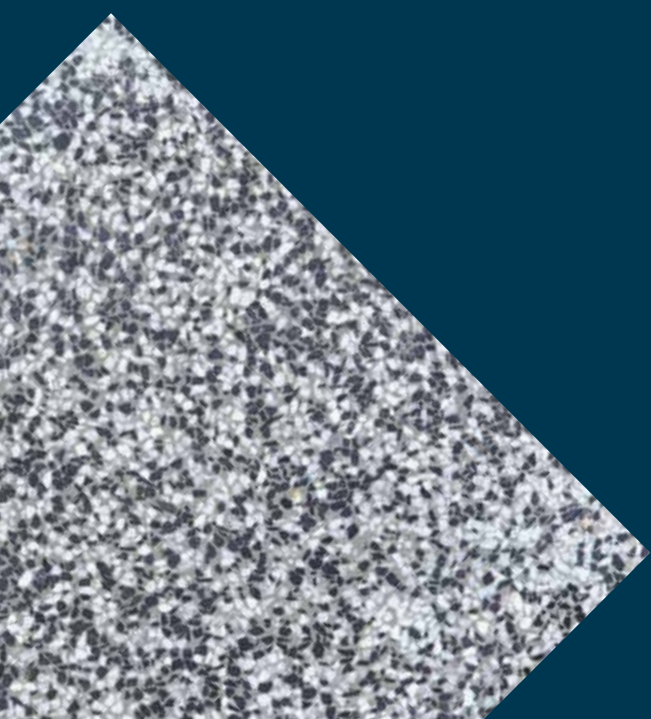

(SC) : sur commande.
Nous consulter pour les délais.

www.couleurs-et-matieres.fr