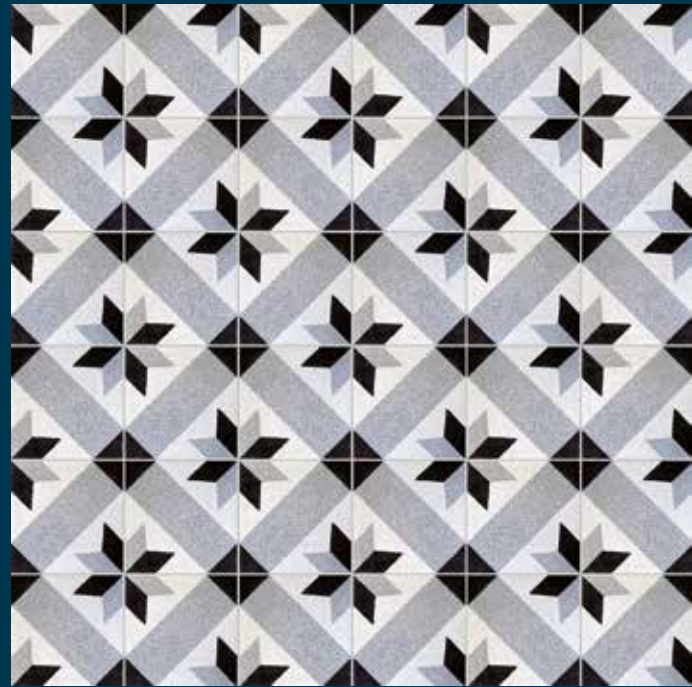

Avant de commencer la pose de vos carreaux de ciment, téléchargez les conseils de pose et de traitement sur notre site internet www.couleurs-et-matieres.fr

- Nos carreaux de ciment sont des produits artisanaux faits main : chaque pièce est unique. Ils doivent être posés par un professionnel dans les règles de l'art et suivant les normes en vigueur.
- Avant la pose, nous conseillons d'effectuer un calpinage précis suivi d'un assemblage préliminaire des carreaux unis ou décorés pour répartir harmonieusement les nuances et disposer les compositions de motifs et de frises.
- Les carreaux se posent à joint réduit compris entre 1 et 2 mm. N'oubliez pas que le carrelage est la dernière opération qui doit être faite dans une construction ou une rénovation.
- La pose et le traitement des carreaux n'étant pas sous notre contrôle, nous déclinons toute responsabilité pour malfaçon à ce niveau.
- Nos carreaux peuvent présenter des variantes de couleurs dues au phénomène naturel de pigmentation.

Before starting the laying, please download the laying and treatment instructions on www.couleurs-et-matieres.fr

- *We recommend that each installation be carried out in accordance with best industry practices, and in consultation with tile installation professionals.*
- *Our tiles are traditionally handmade: each piece is unique, and slight natural color variations can occur amongst tiles. To achieve best results, we recommend you layout the tile design in advance, and randomly mix tiles from different boxes to achieve a harmonious result.*
- *Tiles should be set with a joint width of 1 to 2 mm. To avoid unnecessary damages, tiles should be set after all other renovation work is complete.*
- *Carefully inspect each tile prior to installation. Installation acknowledges acceptance of the product.*
- *Our tiles may have color variations due to natural phenomenon of pigmentation.*