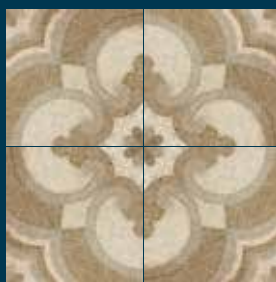

### Les décors 30x30x1,8 cm / 30x30x1.8 cm patterns

FLEUR 10.08.28.23 (SC)

LACET 23.24.01 (SC)

CHÈNE 10.14.27.08. TN (SC)

CHENE 27.13.01.07 (SC)

LOSANGE 10.14.27.07 (SC)

LOSANGE G5-HH.27-01.01 (SC)

INDIEN 22-HH.N3-HH.22 (SC)