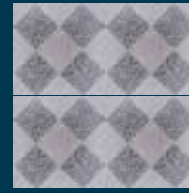

## Les motifs / Patterns

Disponibles en format 20 x 20 cm x 15 mm / Available in 20 x 20 cm x 15 mm.

TNB02 27.07

TNB02 27.29

TNB05 01.333

TNB05 07.29

TNB03 27.29

TNB03 01.333

TNB03 01.27.30

CUBE 27.07.30 (SC)

CUBE 01.10.27

ETOILE 27.07.01

ETOILE 28.07.01

SOLEIL 10.332

BOTUF 28.07

SANTAL 27.10.30.23