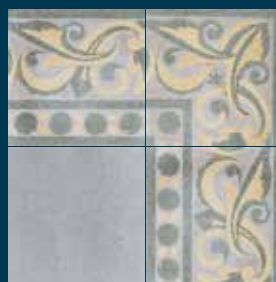

LYS 07.08.22 (SC)

Tous nos motifs,
décors et frises sont
réalisables sur
commande dans les
coloris de notre
gamme des unis

*All patterns
and border tiles
can be made
on demand in
any plain color*

Retrouvez de nombreux exemples de carreaux
en situation sur notre site internet
www.couleurs-et-matieres.fr

(SC) : sur commande.

Nous consulter pour les délais.

www.couleurs-et-matieres.fr