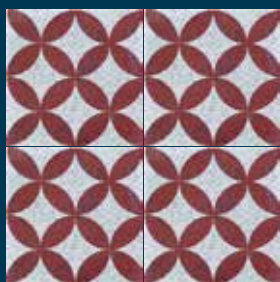

(SC) : sur commande.

Nous consulter pour les délais.

[www.couleurs-et-matieres.fr](http://www.couleurs-et-matieres.fr)

Terrazzo 30x30 grains 3mm

Terrazzo 30x30 cm grains 3mm

### Les motifs 30x30x1,8 cm / 30x30x1.8 cm patterns

CARPET 337.332.329 (SC)

CARPET 332.336.329 (SC)

DOM 334.337 (SC)

DOM 332.336 (SC)

PALMETTES 333.336 (SC)

PALMETTES 329.331 (SC)

HÉLICE 338.329.333.337 (SC)