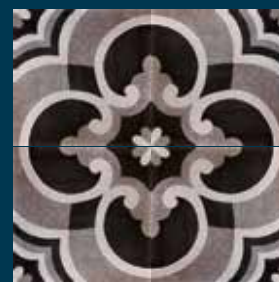

### Les décors 30x30x1,8 cm / 30x30x1.8 cm patterns

FLEUR 10.08.28.23 (SC)

LACET 23.24.01 (SC)

CHÈNE 10.14.27.08. TN (SC)

CHENE 27.13.01.07 (SC)

LOSANGE 10.14.27.07 (SC)

LOSANGE G5-HH.27-01.01 (SC)

INDIEN 22-HH.N3-HH.22 (SC)