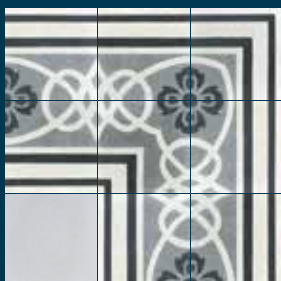

## Les frises et angles / *Border tiles*

Disponibles en format 20 x 20 cm x 15 mm / *Available in 20 x 20 cm x 15 mm.*

RUBAN F/A 01.10.27

RUBAN F/A 10.14.22

GÉOMÉTRIQUE F/A 01.07.27

GÉOMÉTRIQUE F/A 27.07.31