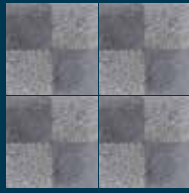

TNB02 27.29