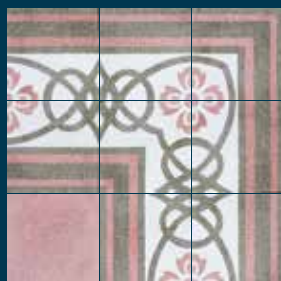

## «Folies» par Dominique Langlois *(sur commande)*

Mosaïque de marbre inspirée des cabines de plage années 30.

*Marble mozaic inspired by beach hut of the 30s.*

FOLIES M27

FOLIES FD27

FOLIES FL27

FOLIES A27

## Les frises et angles / *Border tiles*

Disponibles en format 20 x 20 cm x 15 mm / *Available in 20 x 20 cm x 15 mm.*

RUBAN F/A 01.10.27

RUBAN F/A 10.14.22

GÉOMÉTRIQUE F/A 01.07.27

GÉOMÉTRIQUE F/A 27.07.31