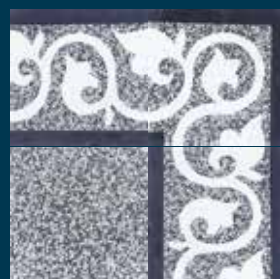

CYCLAMEN F 333.336.337 (SC)
CYCLAMEN A 333.336.337 (SC)