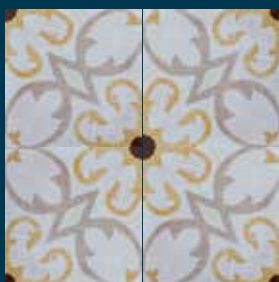

(SC) : sur commande.

Nous consulter pour les délais.

[www.couleurs-et-matieres.fr](http://www.couleurs-et-matieres.fr)

Terrazzo 30x30 grains 1mm

Terrazzo 30x30 cm grains 1mm

### Les décors 30x30x1,8 cm / 30x30x1.8 cm patterns

FLEUR 10.08.28.23 (SC)

LACET 23.24.01 (SC)

CHÈNE 10.14.27.08. TN (SC)

CHENE 27.13.01.07 (SC)

LOSANGE 10.14.27.07 (SC)

LOSANGE G5-HH.27-01.01 (SC)

INDIEN 22-HH.N3-HH.22 (SC)