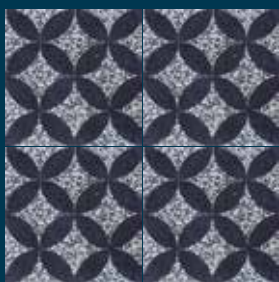

(SC) : sur commande.

Nous consulter pour les délais.

[www.couleurs-et-matieres.fr](http://www.couleurs-et-matieres.fr)

Terrazzo 30x30 grains 3mm

Terrazzo 30x30 cm grains 3mm

### Les motifs 30x30x1,8 cm / 30x30x1.8 cm patterns

CARPET 337.332.329 (SC)

CARPET 332.336.329 (SC)

DOM 334.337 (SC)

DOM 332.336 (SC)

PALMETTES 333.336 (SC)

PALMETTES 329.331 (SC)

HÉLICE 338.329.333.337 (SC)