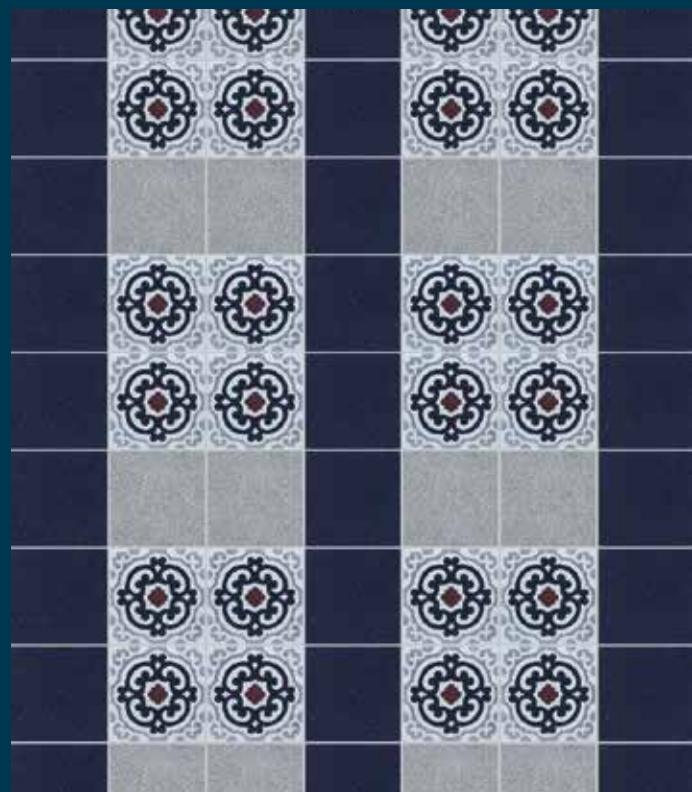

Avant de commencer la pose de vos carreaux de ciment, téléchargez les conseils de pose et de traitement sur notre site internet www.couleurs-et-matieres.fr

- Nos carreaux de ciment sont des produits artisanaux faits main : chaque pièce est unique. Ils doivent être posés par un professionnel dans les règles de l'art et suivant les normes en vigueur.
- Avant la pose, nous conseillons d'effectuer un calpinage précis suivi d'un assemblage préliminaire des carreaux unis ou décorés pour répartir harmonieusement les nuances et disposer les compositions de motifs et de frises.
- Les carreaux se posent à joint réduit compris entre 1 et 2 mm. N'oubliez pas que le carrelage est la dernière opération qui doit être faite dans une construction ou une rénovation.
- La pose et le traitement des carreaux n'étant pas sous notre contrôle, nous déclinons toute responsabilité pour malfaçon à ce niveau.
- Nos carreaux peuvent présenter des variantes de couleurs dues au phénomène naturel de pigmentation.

Before starting the laying, please download the laying and treatment instructions on www.couleurs-et-matieres.fr

- *We recommend that each installation be carried out in accordance with best industry practices, and in consultation with tile installation professionals.*
- *Our tiles are traditionally handmade: each piece is unique, and slight natural color variations can occur amongst tiles. To achieve best results, we recommend you layout the tile design in advance, and randomly mix tiles from different boxes to achieve a harmonious result.*
- *Tiles should be set with a joint width of 1 to 2 mm. To avoid unnecessary damages, tiles should be set after all other renovation work is complete.*
- *Carefully inspect each tile prior to installation. Installation acknowledges acceptance of the product.*
- *Our tiles may have color variations due to natural phenomenon of pigmentation.*