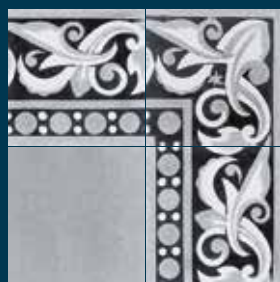

LYS 01.27.07 (SC)