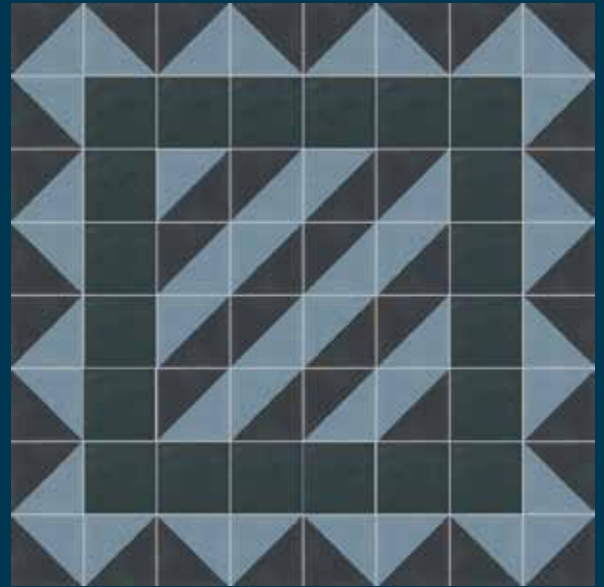

### Les unis 30x30 / Plain colors 30x30 cm

(SC) : sur commande.

Nous consulter pour les délais.

[www.couleurs-et-matieres.fr](http://www.couleurs-et-matieres.fr)