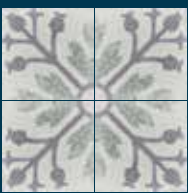

NINA A TU 07.27.29