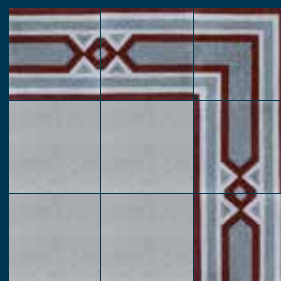

## Les frises et angles / *Border tiles*

Disponibles en format 20 x 20 cm x 15 mm / *Available in 20 x 20 cm x 15 mm.*

RUBAN F/A 01.10.27

RUBAN F/A 10.14.22

GÉOMÉTRIQUE F/A 01.07.27

GÉOMÉTRIQUE F/A 27.07.31

MONACO F/A 07.27.01

MONACO F/A 07.27.10

CROISILLON F/A 01.27.07

LINÉA F/A 10.01.27

LINÉA F/A 27.07.29

LINÉA F/A 07.15.10

VOLUTE F/A 07.01.27

VIGNE F/A 10.27.07