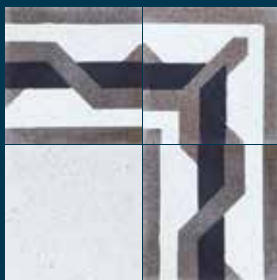

CARPET F 332.337.336 (SC)
CARPET A 332.337.336 (SC)