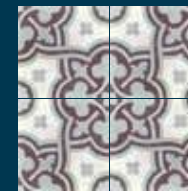

VIVIENNE 07.27.23